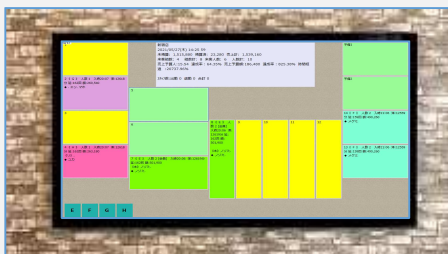

Girls POS プランとオプション

スタンダードプラン

1店舗 月額…48,000円 初期費用…0円

POSで使用する基本システム、これだけでも十分に価値があります。

【基本システム内容】

基本POSシステム…お客様入店～会計までの一連の運用、料金システム設定、
キャストバック設定、キャストバック集計、売上情報閲覧、キャストバック情報閲覧

【POS導入機種】

POS機種は、下記の「POSレジ・PC一体型」か「POSレジ・壁掛モニター」のどちらかを選べます。
レシートプリンター、キャッシュドロアは必須の付属商品となります。

▲POSレジ・PC一体型

▲POSレジ・壁掛モニター(15インチ) + PC本体

▲キャッシュドロア

▲レシートプリンター

プレミアムプラン

1店舗 月額…65,000円 初期費用…0円

スタンダードプランに下記の機能を追加、ハイスペックな店舗運用

【追加システム内容】

キャストのスマホ機能

(キャストバック閲覧・シフト申請・シフト確認・給与明細確認)

シフト管理、勤怠管理、会員管理、リアルタイム店内情報閲覧

▲スマホ読取用
QRコードリーダー

つけまわし画面PC

【オプション機器】

モニター画面1台 月額…11,000円

つけまわし専用PC付きモニターセット

イメージ画像	詳細情報	備考
	<p>パソコン一体型 画面サイズ 10インチ 外形サイズ 24cm(H) x 187cm(W) x 33cm(D)</p>	<p>コンパクトサイズのPOSです。 小箱のお店、スペースの限られた お店に適しています。</p>
	<p>パソコン分離型 画面サイズ 15インチ 外形サイズ 35cm(H) x 36cm(W) x 20cm(D)</p>	<p>使いやすいサイズのPOSです。 中箱～大箱のお店に適しています。</p>
	<p>パソコン分離型・ワイドモニター 画面サイズ 15インチwide 外形サイズ 39cm(H) x 25cm(W) x 33cm(D)</p>	<p>使いやすいサイズのPOSです。 画面がワイド型となっており大箱 のお店に適しています。 ※月額1,000円追加</p>
	<p>壁掛モニター + PC本体 画面サイズ 15インチ 外形サイズ 35cm(H) x 25cm(W) x 4cm(D)</p>	<p>壁掛モニター式で大勢のスタッフ が利用するお店に適しています。 ※金具・工事費用別途</p>
	<p>中型壁掛モニター + PC本体 画面サイズ 19.5インチwide 外形サイズ 49cm(H) x 29cm(W) x 4cm(D)</p>	<p>壁掛モニター式で大勢のスタッフ が利用する大箱のお店に適してい ます。 ※月額2,000円追加 ※金具・工事費用別途</p>