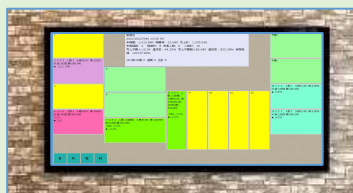

キャストのスマホ機能

(キャストバック閲覧・シフト申請・シフト確認・給与明細確認)

シフト管理、勤怠管理、会員管理、リアルタイム店内情報閲覧

▲スマホ読取用
QRコードリーダー

つけまわし画面PC

【オプション機器】

モニター画面1台 月額…11,000円

つけまわし専用PC付きモニターセット

タブレットPC

【オプション機器】

タブレット1台 月額…4,900円

カウンター・テーブル用のタブレットPC

※台数に制限はありません

※上記金額は全て税込です。

Girls POS 機器選択

POSはお店の規模に応じていくつかの種類をご用意しております。
どちらのPOS機器にするかをご選択いただけます。

イメージ画像	詳細情報	備考
	<p>パソコン一体型 画面サイズ 10インチ 外形サイズ 24cm(H) x 187cm(W) x 33cm(D)</p>	<p>コンパクトサイズのPOSです。 小箱のお店、スペースの限られた お店に適しています。</p>
	<p>パソコン分離型 画面サイズ 15インチ 外形サイズ 35cm(H) x 36cm(W) x 20cm(D)</p>	<p>使いやすいサイズのPOSです。 中箱～大箱のお店に適しています。</p>
	<p>パソコン分離型・ワイドモニター 画面サイズ 15インチwide 外形サイズ 39cm(H) x 25cm(W) x 33cm(D)</p>	<p>使いやすいサイズのPOSです。 画面がワイド型となっており大箱 のお店に適しています。 ※月額1,000円追加</p>
	<p>壁掛モニター + PC本体 画面サイズ 15インチ 外形サイズ 35cm(H) x 25cm(W) x 4cm(D)</p>	<p>壁掛モニター式で大勢のスタッフ が利用するお店に適しています。 ※金具・工事費用別途</p>
	<p>中型壁掛モニター + PC本体 画面サイズ 19.5インチwide 外形サイズ 49cm(H) x 29cm(W) x 4cm(D)</p>	<p>壁掛モニター式で大勢のスタッフ が利用する大箱のお店に適してい ます。 ※月額2,000円追加 ※金具・工事費用別途</p>